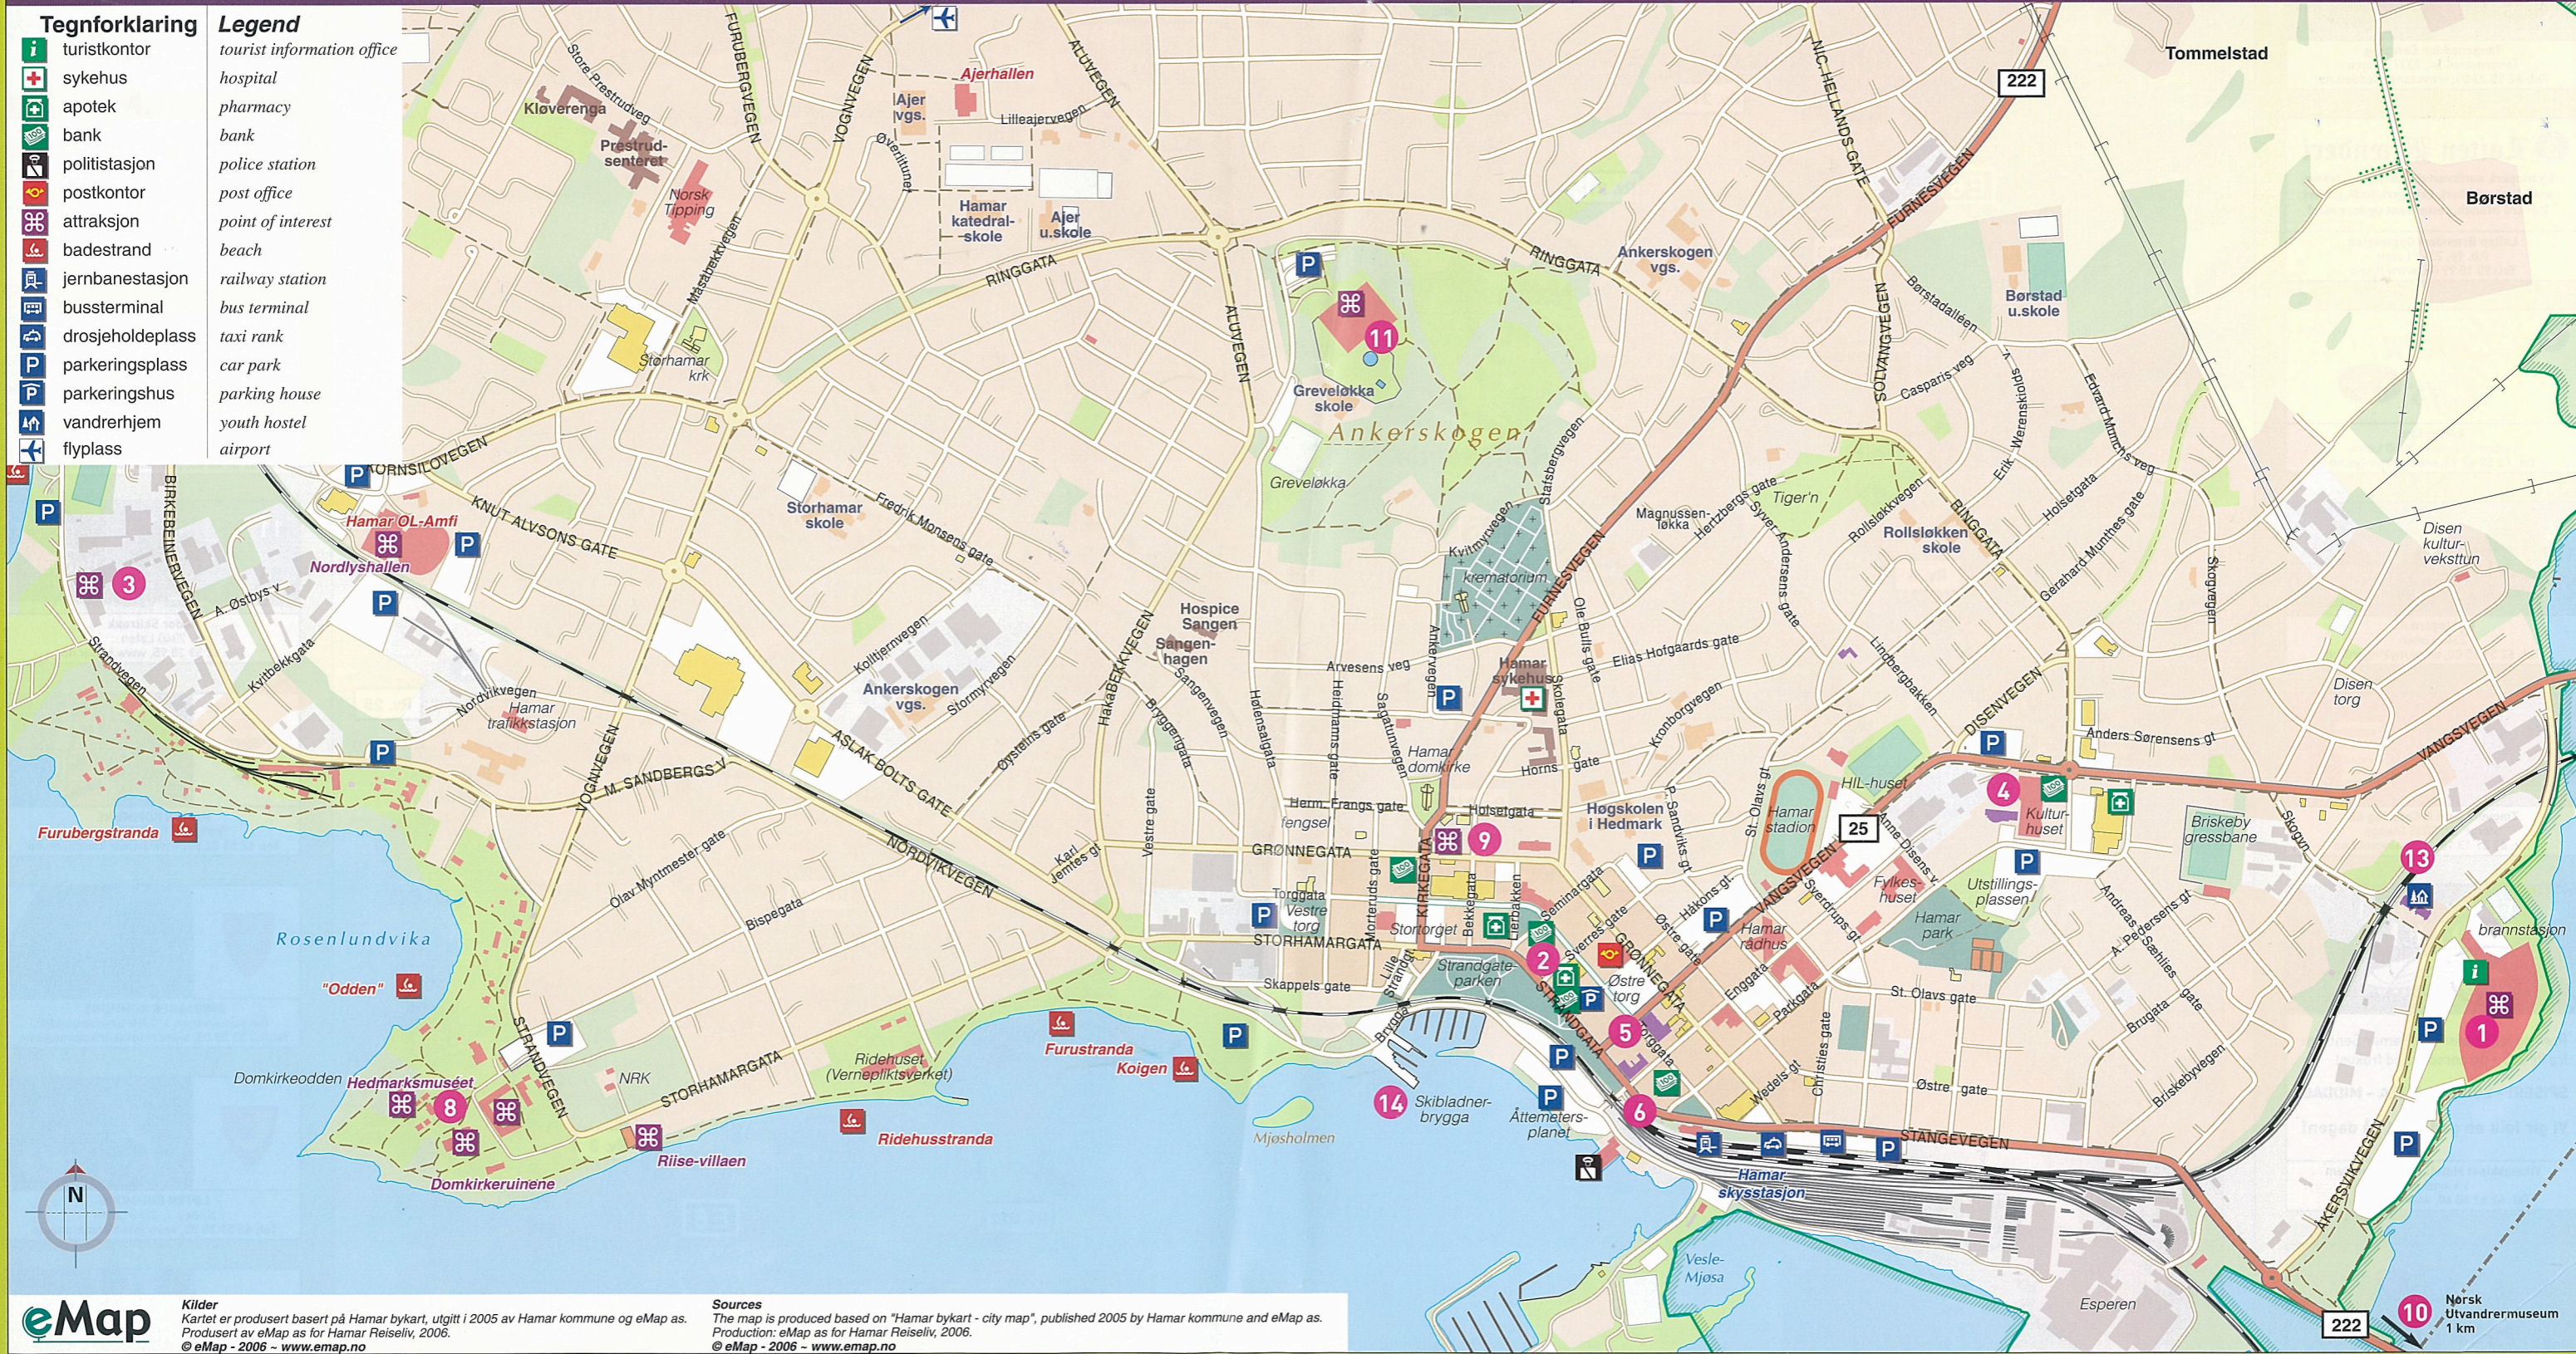

# Turistkart Turist Map

**7** Rica Hotel Hamar 4 km nordøst for sentrum **12** Hedmarktoppen 2 km nordøst for sentrum

Tegnforklaring	Legend	
	turistkontor	tourist information office
	sykehus	hospital
	apotek	pharmacy
	bank	bank
	politistasjon	police station
	postkontor	post office
	attraksjon	point of interest
	badestrand	beach
	jernbanestasjon	railway station
	bussterminal	bus terminal
	drosholdeplass	taxi rank
	parkeringsplass	car park
	parkeringshus	parking house
	vandrerhjem	youth hostel
	flyplass	airport